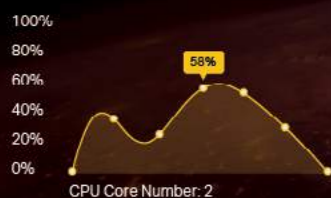

#### Memory Usage

Current: 50%